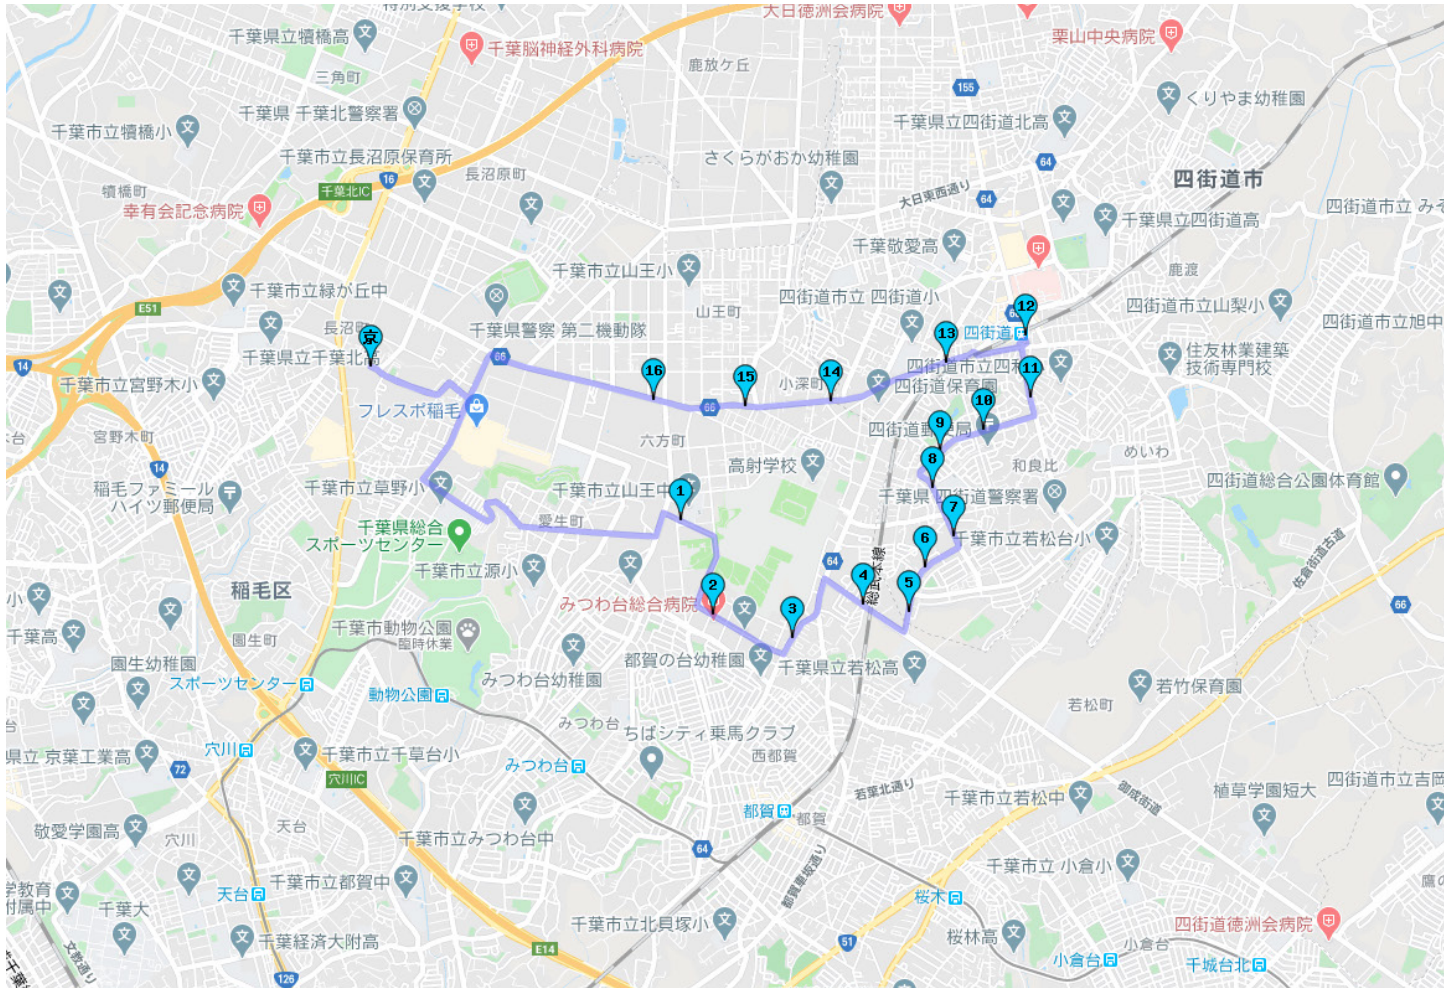

Fルート 四街道方面(四街道駅南口經由)

時刻表

コース順	バス停設置	便	37	38	39	40	
-	-	教習所発	8:40	10:40	13:20	16:20	19:30
1	○	山王中学校正門前	8:45	10:45	13:25	16:25	当バスは送り専用
2	○	みつわ薬局前	8:46	10:46	13:26	16:26	
3	○	日成印刷前	8:47	10:47	13:27	16:27	
4	○	長沢商店前	8:48	10:48	13:28	16:28	
5	●	めいわ車庫バス停	8:50	10:50	13:30	16:30	
6	△	和良比バス停	8:50	10:50	13:30	16:30	
7	●	めいわ3丁目バス停	8:51	10:51	13:31	16:31	
8	●	和良比小学校向側	8:52	10:52	13:32	16:32	
9	△	美しが丘2丁目バス停	8:52	10:52	13:32	16:32	
10	●	スーパーせんだう	8:53	10:53	13:33	16:34	
11	●	京葉銀行向側	8:54	10:54	13:34	16:34	
12	○	四街道駅南口(餃子の王将前郵便ポスト)	8:55	10:55	13:35	16:35	
13	○	アイキョーハウス前	8:57	10:57	13:37	16:37	
14	△	八幡神社バス停	8:58	10:58	13:38	16:38	
15	△	山王公民館バス停	8:59	10:59	13:39	16:39	
16	△	六方新田バス停	9:00	11:00	13:40	16:40	
-	-	教習所着	9:20	11:20	14:00	17:00	

※送迎バスは完全予約制です。迎えと送り両方のご予約を入れて下さい。
 ※送迎バス予約の締め切りは、前営業日19:00までです。
 ※キャンセルは乗車時間の4時間前までです。4時間前を過ぎた場合は、お電話でキャンセルして下さい。
 ※送迎は時刻表の時間になります。ご予約の停留所で時刻表掲載時間の5分前にお待ち下さい。
 ※交通事情により、時刻が前後する場合があります。
 ※予定の時刻になってもバスが到着しない場合は、教習所にご連絡下さい。
 ※ご不明の点は事務職員にお尋ね下さい。

ご乗車の際の注意事項

- 印は教習所のバス停、△印は路線バスの停留所、○印はその場所でお待ち下さい。
- 乗車場所では進行方向に向かって道路の左側でお待ち下さい。
- 乗車の際は必ず手を挙げて合図をして下さい。