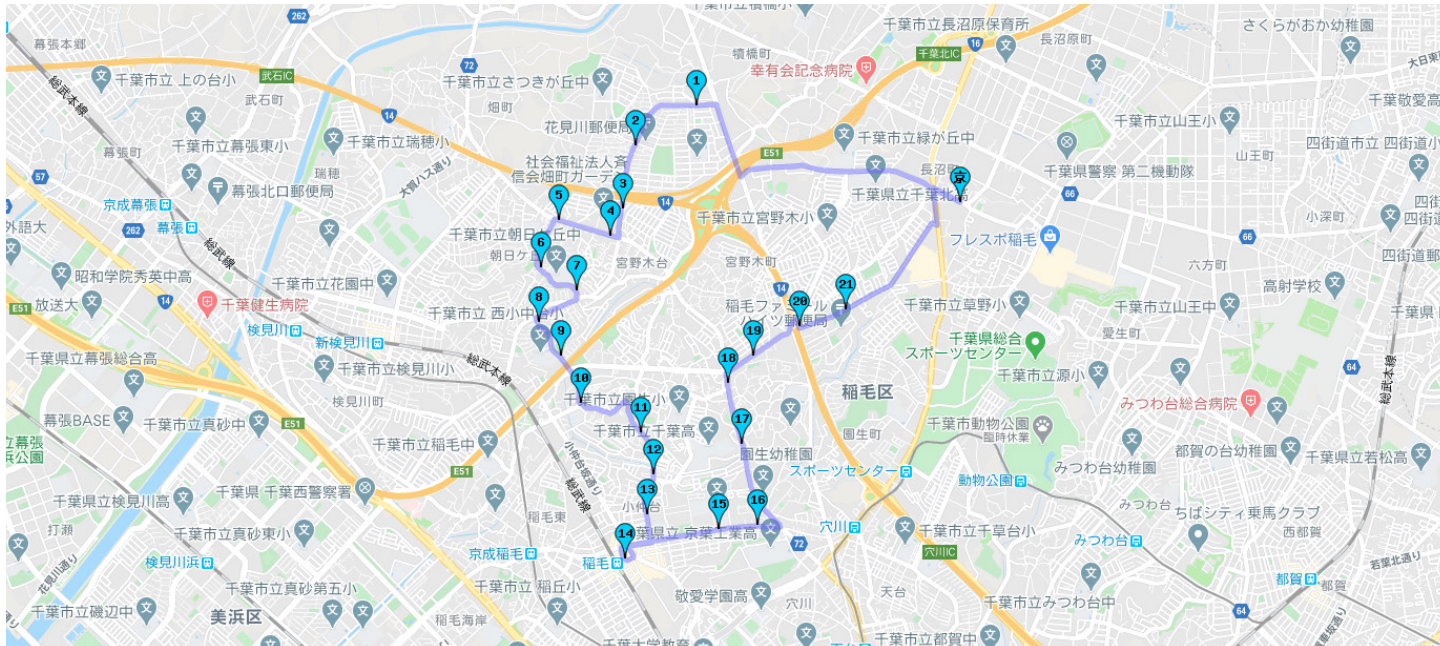

Dルート さつきが丘・にれの木台・JR稲毛駅方面

時刻表

(12:40発は、13:20開始の教習には間に合いません。)

コース順	バス停設置	便	21	22	23	24	25	26	27	28	29	30	
-	-	教習所発	7:30	8:30	9:40	10:40	11:40	12:40	14:20	15:20	16:20	17:20	19:30
1	●	さつきが丘団地バス停	7:38	8:38	9:45	10:45	11:45	12:45	14:25	15:25	16:25	17:30	当バスは送り専用
2	○	さつきが丘中央給水塔	7:39	8:39	9:46	10:46	11:46	12:46	14:26	15:26	16:26	17:31	
3	●	さつきが丘団地 入口バス停	7:40	8:40	9:47	10:47	11:47	12:47	14:27	15:27	16:27	17:32	
4	△	畑町東バス停	7:41	8:41	9:48	10:48	11:48	12:48	14:28	15:28	16:28	17:34	
5	△	畑町ホームランドバス停	7:43	8:43	9:49	10:49	11:49	12:49	14:29	15:29	16:29	17:35	
6	●	にれの木台東バス停	7:44	8:44	9:50	10:50	11:50	12:50	14:30	15:30	16:30	17:36	
7	●	にれの木台入口バス停	7:45	8:45	9:51	10:51	11:51	12:51	14:31	15:31	16:31	17:37	
8	△	西小中台団地バス停	7:46	8:46	9:52	10:52	11:52	12:52	14:32	15:32	16:32	17:38	
9	●	西小中台小学校向	7:47	8:47	9:53	10:53	11:53	12:53	14:33	15:33	16:33	17:39	
10	●	雇用促進事業団 小中台宿舎	7:48	8:48	9:54	10:54	11:54	12:54	14:34	15:34	16:34	17:40	
11	○	小中台サンハイツ前	7:50	8:50	9:56	10:56	11:56	12:56	14:36	15:36	16:36	17:42	
12	○	小中台三叉路 ヘアサロンジロー前	7:51	8:51	9:57	10:57	11:57	12:57	14:37	15:37	16:37	17:43	
13	○	千葉大学寮前	7:52	8:52	9:58	10:58	11:58	12:58	14:38	15:38	16:38	17:44	
14	○	JR稲毛駅東口リムジンバス バス停(5番乗場)	7:55	8:55	10:00	11:00	12:00	13:00	14:40	15:40	16:40	17:46	
15	●	千葉女子高前	7:57	8:57	10:02	11:02	12:02	13:02	14:42	15:42	16:42	17:48	
16	△	園生団地入口バス停	7:58	8:58	10:03	11:03	12:03	13:03	14:43	15:43	16:43	17:49	
17	△	園生バス停	8:00	9:00	10:04	11:04	12:04	13:04	14:44	15:44	16:44	17:50	
18	△	園生小入口バス停	8:01	9:01	10:05	11:05	12:05	13:05	14:45	15:45	16:45	17:51	
19	△	園生台公園バス停	8:02	9:02	10:07	11:07	12:07	13:07	14:47	15:47	16:47	17:53	
20	●	ファミリーハイツ入口	8:05	9:05	10:10	11:10	12:10	13:10	14:50	15:50	16:50	17:55	
21	○	柏台交番前	8:06	9:06	10:11	11:11	12:11	13:11	14:51	15:51	16:51	17:56	
-	-	教習所着	8:15	9:15	10:25	11:25	12:25	13:25	15:05	16:05	17:10	18:15	

ご乗車の際の注意事項

- 印は教習所のバス停、△印は路線バスの停留所、○印はその場所でお待ち下さい。
- 乗車場所では進行方向に向かって道路の左側でお待ち下さい。
- 乗車の際は必ず手を挙げて合図をして下さい。