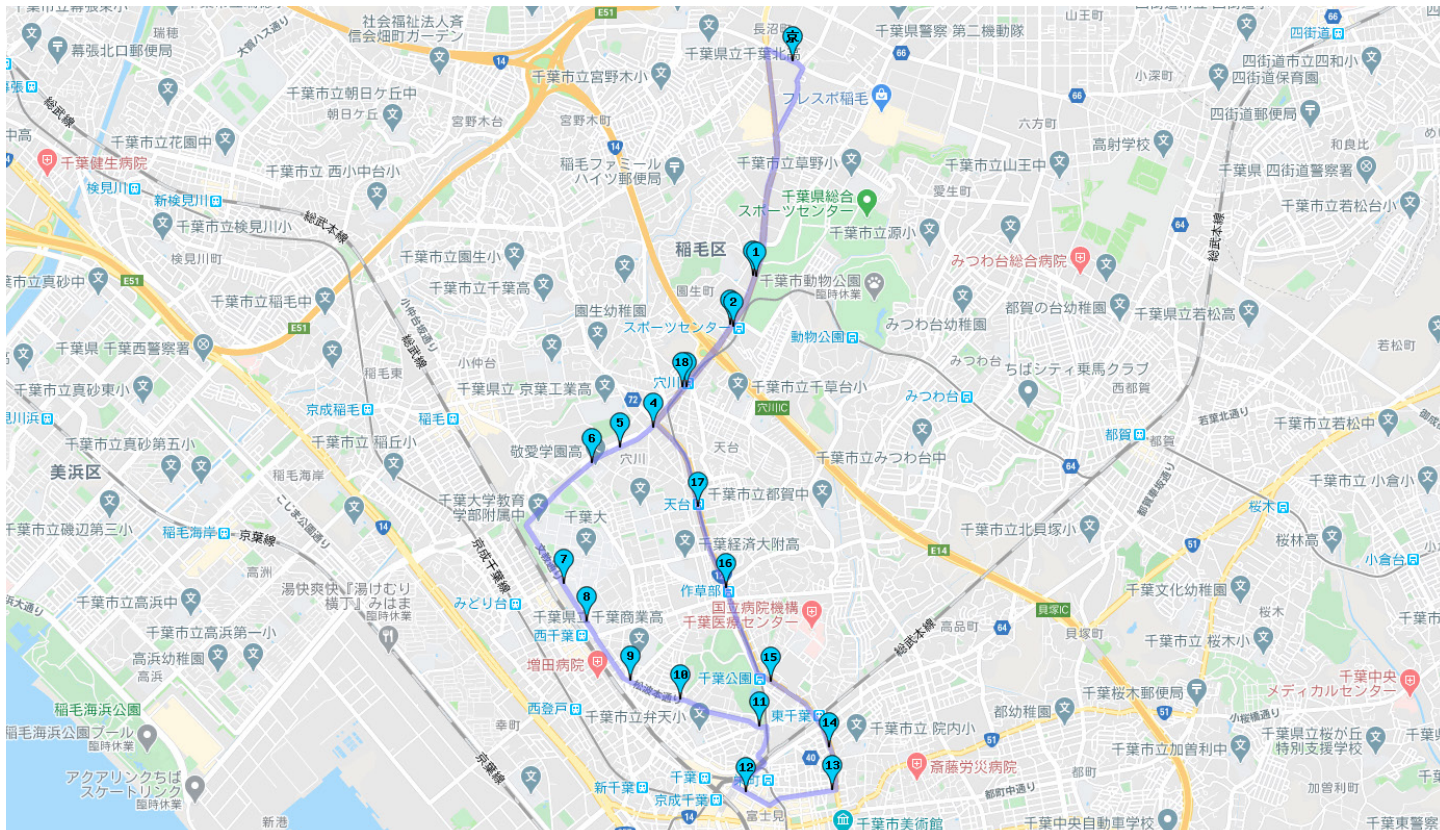

Aルート 西千葉・JR千葉駅方面

時刻表

コース順	バス停設置	便	1	2	3	4	5	6	
-	-	教習所発	7:30	8:30	10:40	13:20	16:20	17:20	19:30
1	△	スポーツセンターバス停(送りのみ)	-	-	-	-	-	-	
2	△	スポーツセンター駅(送りのみ)	-	-	-	-	-	-	
3	△	穴川駅(送りのみ)	-	-	-	-	-	-	
4	△	穴川旧十字路バス停	7:37	8:44	10:47	13:27	16:27	17:32	
5	●	稲毛区役所前バス停	7:38	8:44	10:48	13:28	16:28	17:33	
6	●	敬愛学園バス停	7:39	8:45	10:49	13:29	16:29	17:34	
7	●	千葉大学正門前	7:40	8:47	10:50	13:30	16:30	17:35	
8	●	西千葉駅千葉大学南門前	7:41	8:48	10:51	13:31	16:31	17:35	
9	●	京葉銀行前	7:43	8:49	10:53	13:33	16:33	17:36	
10	●	護国神社入口バス停	7:45	8:50	10:55	13:35	16:35	17:37	
11	○	千葉公園厳島神社セブンイレブン向側	7:46	8:51	10:56	13:36	16:36	17:38	
12	●	JR千葉駅前通り19番バス停前	7:51	8:55	11:00	13:40	16:40	17:45	
13	●	千葉神社駐車場前	7:52	8:56	11:02	13:42	16:42	17:46	
14	△	東税務署向側	7:53	8:57	11:03	13:43	16:43	17:47	
15	△	セブンイレブン千葉公園駅前店向側	7:56	8:59	11:06	13:46	16:46	17:49	
16	△	作草部駅	7:58	9:00	11:07	13:47	16:47	17:50	
17	△	天台駅	8:00	9:01	11:08	13:48	16:48	17:51	
18	△	穴川駅	8:04	9:04	11:11	13:51	16:51	17:55	
19	△	県営住宅側 スポーツセンター駅バス停	8:05	9:05	11:12	13:52	16:52	17:56	
20	△	スポーツセンターバス停	8:06	9:06	11:13	13:53	16:53	17:57	
-	-	教習所着	8:15	9:20	11:20	14:00	17:10	18:15	

当バスは送り専用

※送迎バスは完全予約制です。迎えと送り両方のご予約を入れて下さい。
 ※送迎バス予約の締め切りは、前営業日19:00までです。
 ※キャンセルは乗車時間の4時間前までです。4時間前を過ぎた場合は、お電話でキャンセルして下さい。
 ※送迎は時刻表の時間になります。ご予約の停留所で時刻表掲載時間の5分前にお待ち下さい。
 ※交通事情により、時刻が前後する場合があります。
 ※予定の時刻になってもバスが到着しない場合は、教習所にご連絡下さい。
 ※ご不明の点は事務職員にお尋ね下さい。

ご乗車の際の注意事項

- 印は教習所のバス停、△印は路線バスの停留所、○印はその場所でお待ち下さい。
- 乗車場所では進行方向に向かって道路の左側でお待ち下さい。
- 乗車の際は必ず手を挙げて合図をして下さい。