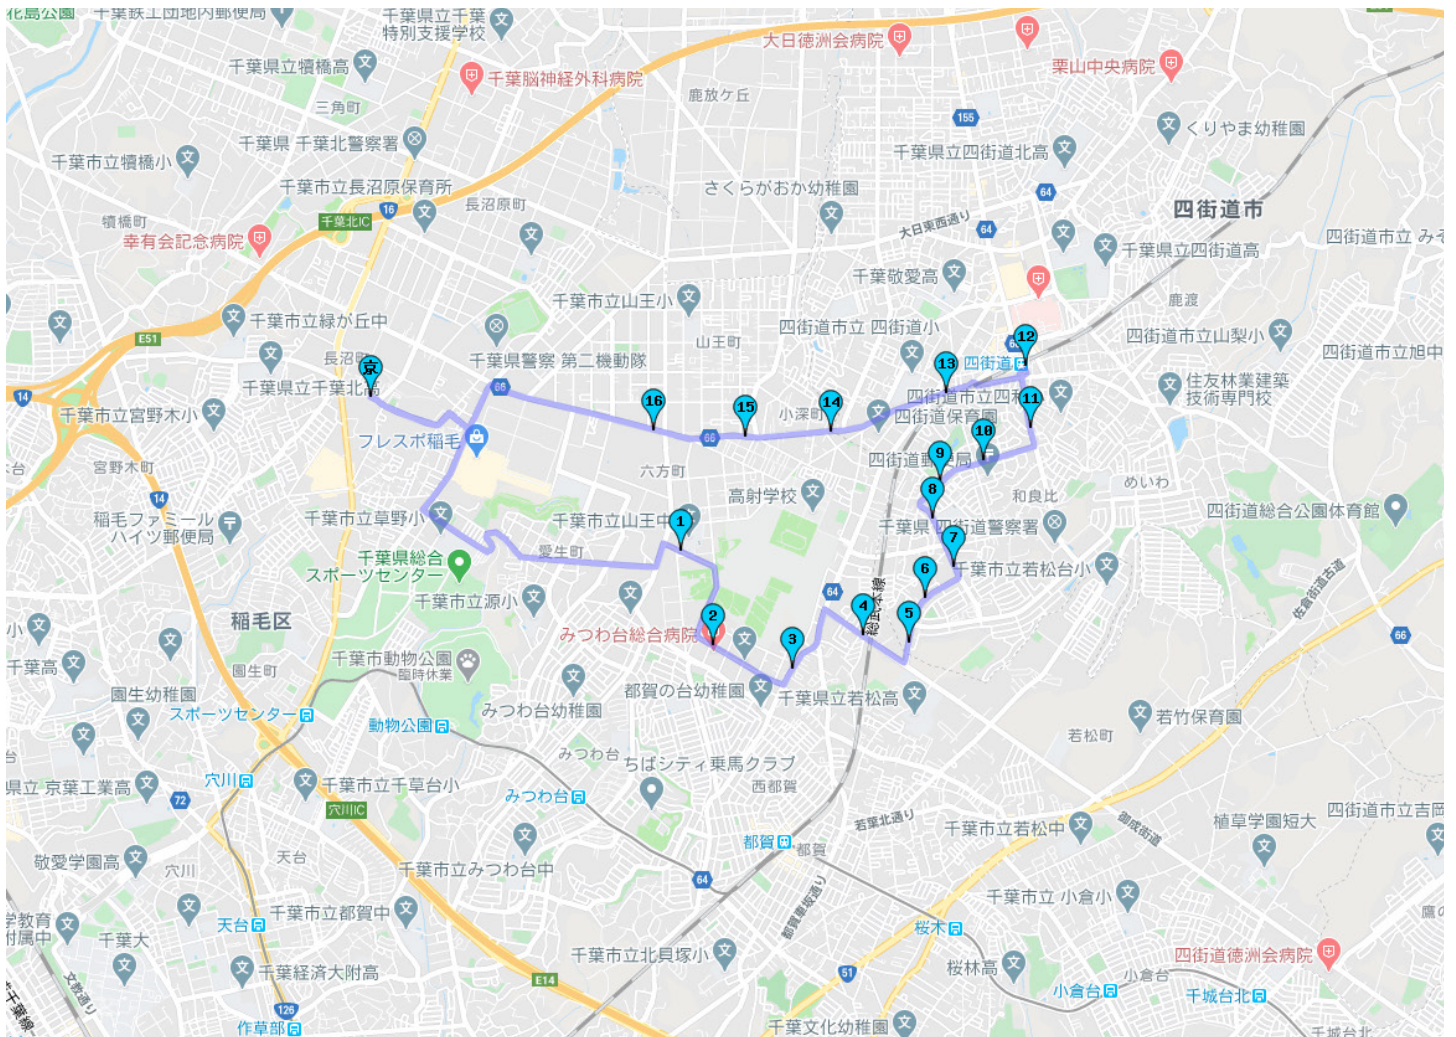

Fルート 四街道方面(四街道駅南口経由)

時刻表

コース順	バス停設置	便	36	37	38	39	40
-	-	教習所発	8:40	10:40	13:20	16:20	19:30
1	○	山王中学校正門前	8:45	10:45	13:25	16:25	当バスは送り専用
2	○	みつわ薬局前	8:46	10:46	13:26	16:26	
3	○	日成印刷前	8:47	10:47	13:27	16:27	
4	○	長沢商店前	8:48	10:48	13:28	16:28	
5	●	めいわ車庫バス停	8:50	10:50	13:30	16:30	
6	△	和良比バス停	8:50	10:50	13:30	16:30	
7	●	めいわ3丁目バス停	8:51	10:51	13:31	16:31	
8	●	和良比小学校向側	8:52	10:52	13:32	16:32	
9	△	美しが丘2丁目バス停	8:52	10:52	13:32	16:32	
10	●	スーパーせんどう	8:53	10:53	13:33	16:34	
11	●	京葉銀行向側	8:54	10:54	13:34	16:34	
12	○	四街道駅南口(餃子の王将前郵便ポスト)	8:55	10:55	13:35	16:35	
13	○	アイキョーハウス前	8:57	10:57	13:37	16:37	
14	△	八幡神社バス停	8:58	10:58	13:38	16:38	
15	△	山王公民館バス停	8:59	10:59	13:39	16:39	
16	△	六方新田バス停	9:00	11:00	13:40	16:40	
-	-	教習所着	9:20	11:20	14:00	17:00	

※●印は教習所のバス停、△印は路線バスの停留所、
○印はその場所でお待ち下さい。

※乗車場所では進行方向に向かって道路の左側でお待ち下さい。

※ご不明の点は事務職員にお尋ね下さい。

ご乗車の際の注意事項

- 乗車するときには必ず手をあげて合図してください。
- 交通事情により、早着(2~3分)、遅着等の場合がありますので、ご容赦ください。