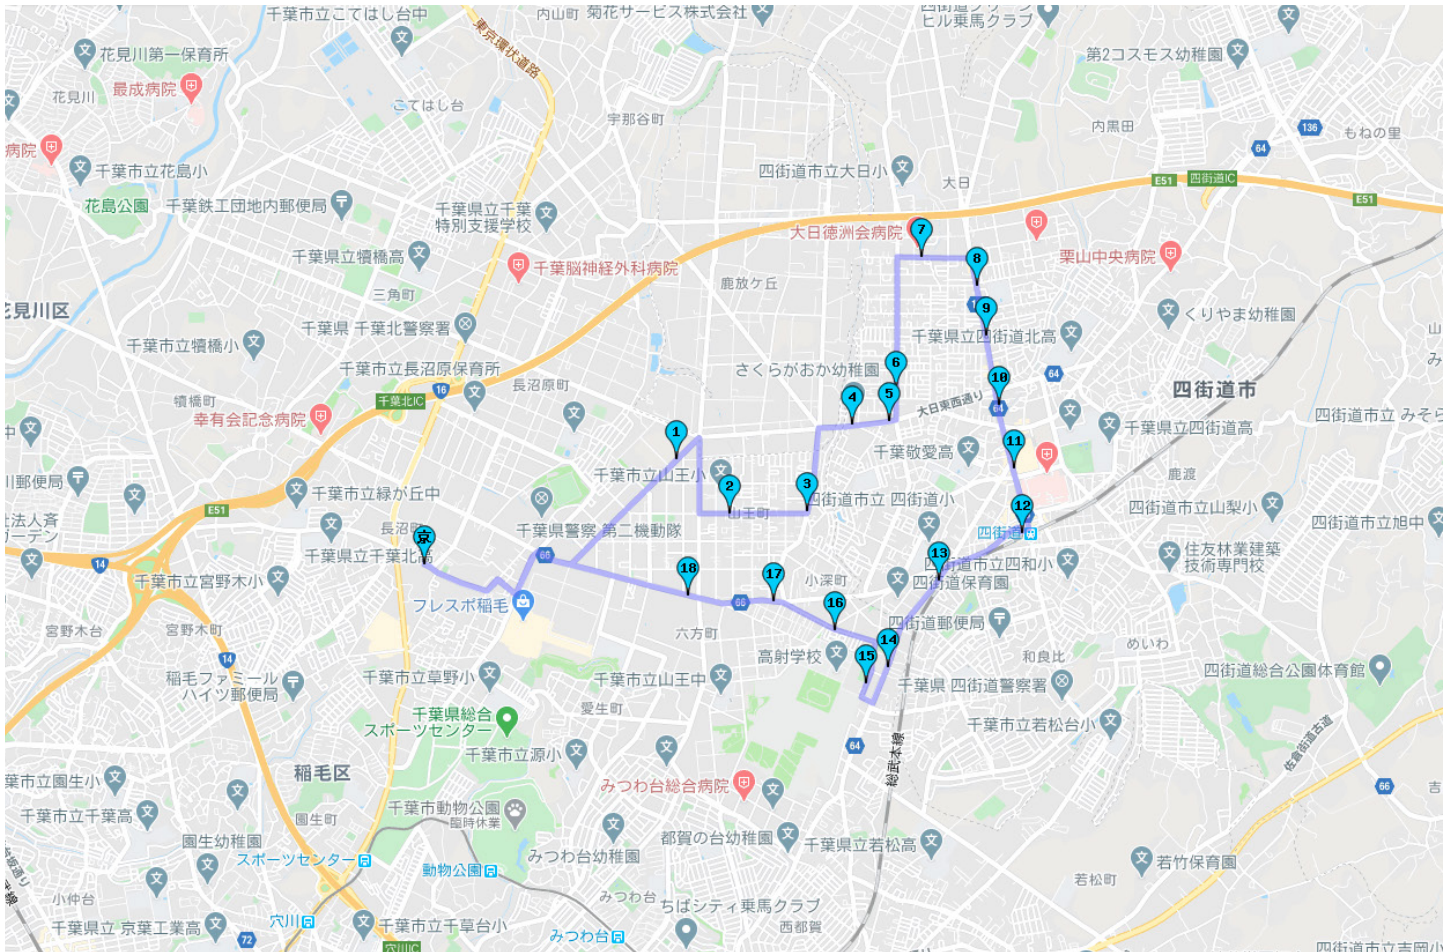

Eルート 四街道方面(四街道駅北口経由)

時刻表

コース順	バス停設置	便	30	31	32	33	34	35
-	-	教習所発	7:30	9:40	11:40	15:20	17:30	19:30
1	○	山王病院正門前向側	7:35	9:45	11:45	15:25	17:35	当バスは送り専用(四街道方面Eルート・Fルート共用)
2	○	山王神社(山王会館)向側 山王小学校前	7:38	9:48	11:48	15:28	17:38	
3	○	山王アカデミーセブンイレブン向側	7:40	9:50	11:50	15:30	17:40	
4	●	さくらがおか幼稚園前	7:43	9:51	11:51	15:31	17:43	
5	●	桜ヶ丘会館	7:43	9:52	11:52	15:32	17:43	
6	△	桜ヶ丘南バス停	-	9:53	11:53	15:33	-	
7	○	大日病院前	-	9:54	11:54	15:34	-	
8	●	盲学校入口バス停	-	9:55	11:55	15:35	-	
9	○	大日郵便局前	-	9:57	11:57	15:37	-	
10	△	緑ヶ丘バス停	7:45	9:59	11:59	15:39	17:45	
11	△	消防署前バス停	7:46	9:59	11:59	15:39	17:46	
12	○	JR四街道駅北口(交番前)	7:48	10:00	12:00	15:40	17:48	
13	△	四街道十字路バス停	7:50	10:02	12:02	15:42	17:50	
14	●	山王越バス停	7:51	10:04	12:04	15:44	17:51	
15	●	自衛隊正門 ツインエルシティ	7:52	10:05	12:05	15:45	17:52	
16	○	ファミリーマート向側	7:53	10:07	12:07	15:47	17:53	
17	△	山王公民館バス停	7:55	10:08	12:08	15:48	17:55	
18	△	六方新田バス停	7:57	10:09	12:09	15:49	17:57	
-	-	教習所着	8:20	10:20	12:20	16:00	18:15	

※●印は教習所のバス停、△印は路線バスの停留所、○印はその場所でお待ち下さい。

※乗車場所では進行方向に向かって道路の左側でお待ち下さい。

※ご不明の点は事務職員にお尋ね下さい。

ご乗車の際の注意事項

- 乗車するときは必ず手をあげて合図してください。
- 交通事情により、早着(2~3分)、遅着等の場合がありますので、ご容赦ください。