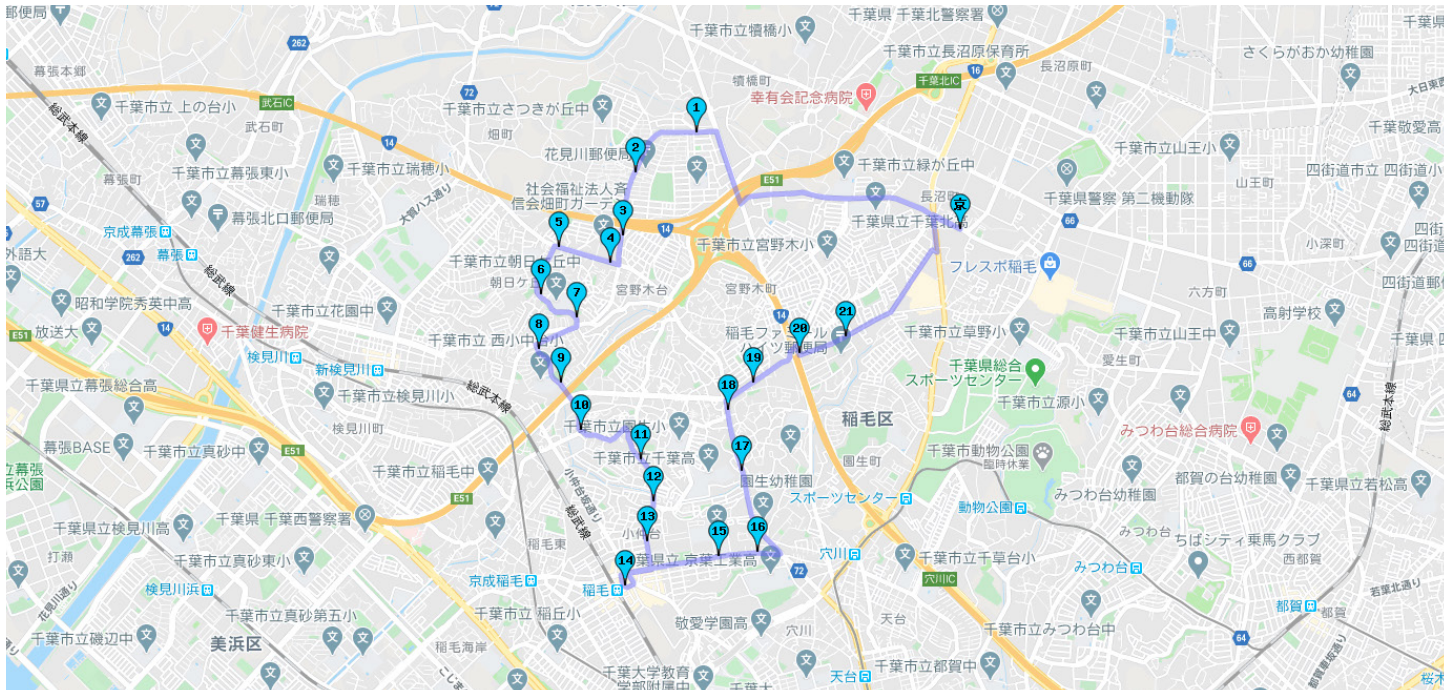

Dルート さつきが丘・にれの木台・JR稲毛駅方面

時刻表

【注】24便は、13:20開始の教習には間に合いません。

コース順	バス停設置	便	20	21	22	23	24	25	26	27	28	29
-	-	教習所発	7:30	8:30	9:40	10:40	12:40	14:20	15:20	16:20	17:20	19:30
1	●	さつきが丘団地バス停	7:38	8:38	9:45	10:45	12:45	14:25	15:25	16:25	17:30	当バスは送り専用
2	○	さつきが丘中央給水塔	7:39	8:39	9:46	10:46	12:46	14:26	15:26	16:26	17:31	
3	●	さつきが丘団地 入口バス停	7:40	8:40	9:47	10:47	12:47	14:27	15:27	16:27	17:32	
4	△	畑町東バス停	7:41	8:41	9:48	10:48	12:48	14:28	15:28	16:28	17:34	
5	△	畑町ホームランドバス停	7:43	8:43	9:49	10:49	12:49	14:29	15:29	16:29	17:35	
6	●	にれの木台東バス停	7:44	8:44	9:50	10:50	12:50	14:30	15:30	16:30	17:36	
7	●	にれの木台入口バス停	7:45	8:45	9:51	10:51	12:51	14:31	15:31	16:31	17:37	
8	△	西小中台団地バス停	7:46	8:46	9:52	10:52	12:52	14:32	15:32	16:32	17:38	
9	●	西小中台小学校向	7:47	8:47	9:53	10:53	12:53	14:33	15:33	16:33	17:39	
10	●	雇用促進事業団 小中台宿舎	7:48	8:48	9:54	10:54	12:54	14:34	15:34	16:34	17:40	
11	○	小中台サンハイツ前	7:50	8:50	9:56	10:56	12:56	14:36	15:36	16:36	17:42	
12	○	小中台三叉路 ヘアースalonジロー前	7:51	8:51	9:57	10:57	12:57	14:37	15:37	16:37	17:43	
13	○	千葉大学寮前	7:52	8:52	9:58	10:58	12:58	14:38	15:38	16:38	17:44	
14	○	JR稲毛駅東口リムジンバス バス停(5番乗場)	7:55	8:55	10:00	11:00	13:00	14:40	15:40	16:40	17:46	
15	●	千葉女子高前	7:57	8:57	10:02	11:02	13:02	14:42	15:42	16:42	17:48	
16	△	園生団地入口バス停	7:58	8:58	10:03	11:03	13:03	14:43	15:43	16:43	17:49	
17	△	園生バス停	8:00	9:00	10:04	11:04	13:04	14:44	15:44	16:44	17:50	
18	△	園生小入口バス停	8:01	9:01	10:05	11:05	13:05	14:45	15:45	16:45	17:51	
19	△	園生台公園バス停	8:02	9:02	10:07	11:07	13:07	14:47	15:47	16:47	17:53	
20	●	ファミリーハイツ入口	8:05	9:05	10:10	11:10	13:10	14:50	15:50	16:50	17:55	
21	○	柏台交番前	8:06	9:06	10:11	11:11	13:11	14:51	15:51	16:51	17:56	
-	-	教習所着	8:15	9:15	10:25	11:25	13:25	15:05	16:05	17:10	18:15	

※●印は教習所のバス停、△印は路線バスの停留所、○印はその場所でお待ち下さい。

※乗車場所では進行方向に向かって道路の左側でお待ち下さい。

※ご不明の点は事務職員にお尋ね下さい。

ご乗車の際の注意事項

- 乗車するときは必ず手をあげて合図してください。
- 交通事情により、早着(2~3分)、遅着等の場合がありますので、ご容赦ください。