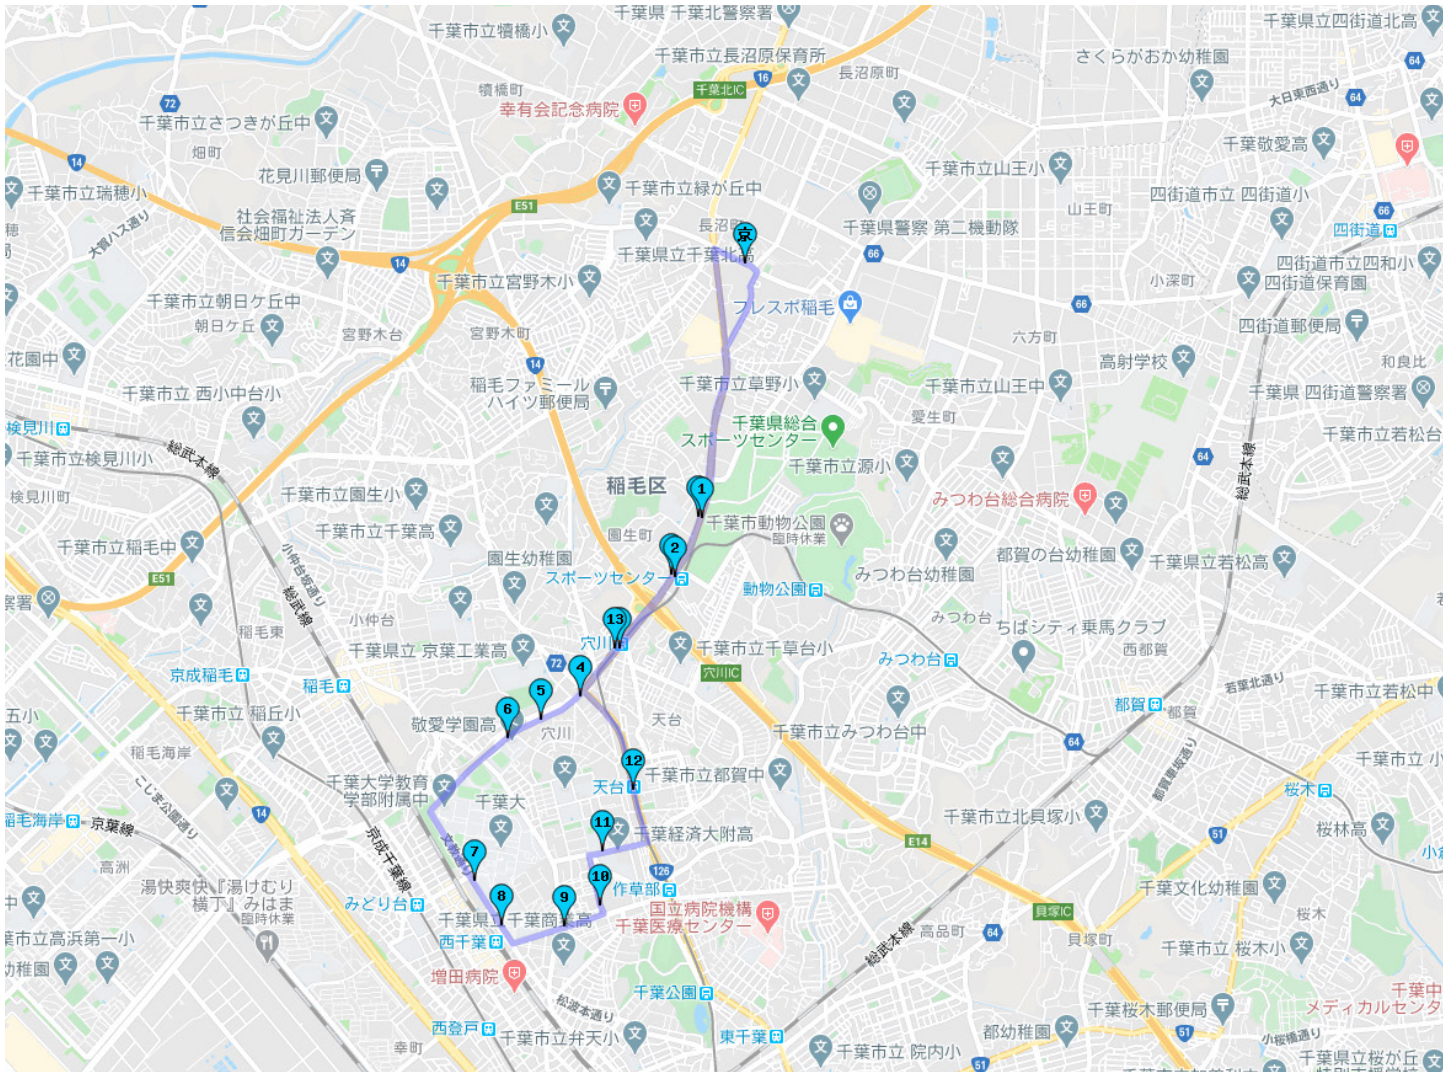

Cルート 千葉大学・千葉経済大学方面

時刻表

コース順	バス停設置	便	8	9	10	11
-	-	教習所発	9:40	12:35	14:20	15:20
1	△	スポーツセンターバス停(送りのみ)	-	-	-	-
2	△	スポーツセンター駅(送りのみ)	-	-	-	-
3	△	穴川駅(送りのみ)	-	-	-	-
4	△	穴川旧十字路バス停	9:49	12:42	14:29	15:29
5	●	稲毛区役所前バス停	9:50	12:43	14:30	15:30
6	●	敬愛学園バス停	9:51	12:44	14:31	15:31
7	●	千葉大学正門前	9:55	12:45	14:35	15:35
8	●	西千葉駅千葉大学南門前	9:56	12:46	14:36	15:36
9	●	松波県住バス停	9:57	12:47	14:37	15:37
10	○	轟保育所前	9:57	12:47	14:37	15:37
11	●	千葉経済大学バス停	9:58	12:48	14:38	15:38
12	△	天台駅	10:01	12:49	14:41	15:41
13	△	穴川駅	10:03	12:51	14:43	15:43
14	△	県営住宅側 スポーツセンター駅バス停	10:04	12:53	14:44	15:44
15	△	スポーツセンターバス停	10:05	12:54	14:45	15:45
-	-	教習所着	10:20	13:05	15:00	16:00

※●印は教習所のバス停、△印は路線バスの停留所、○印はその場所でお待ち下さい。

※乗車場所では進行方向に向かって道路の左側でお待ち下さい。

※ご不明の点は事務職員にお尋ね下さい。

ご乗車の際の注意事項

- 乗車するときは必ず手をあげて合図してください。
- 交通事情により、早着(2~3分)、遅着等の場合がありますので、ご容赦ください。