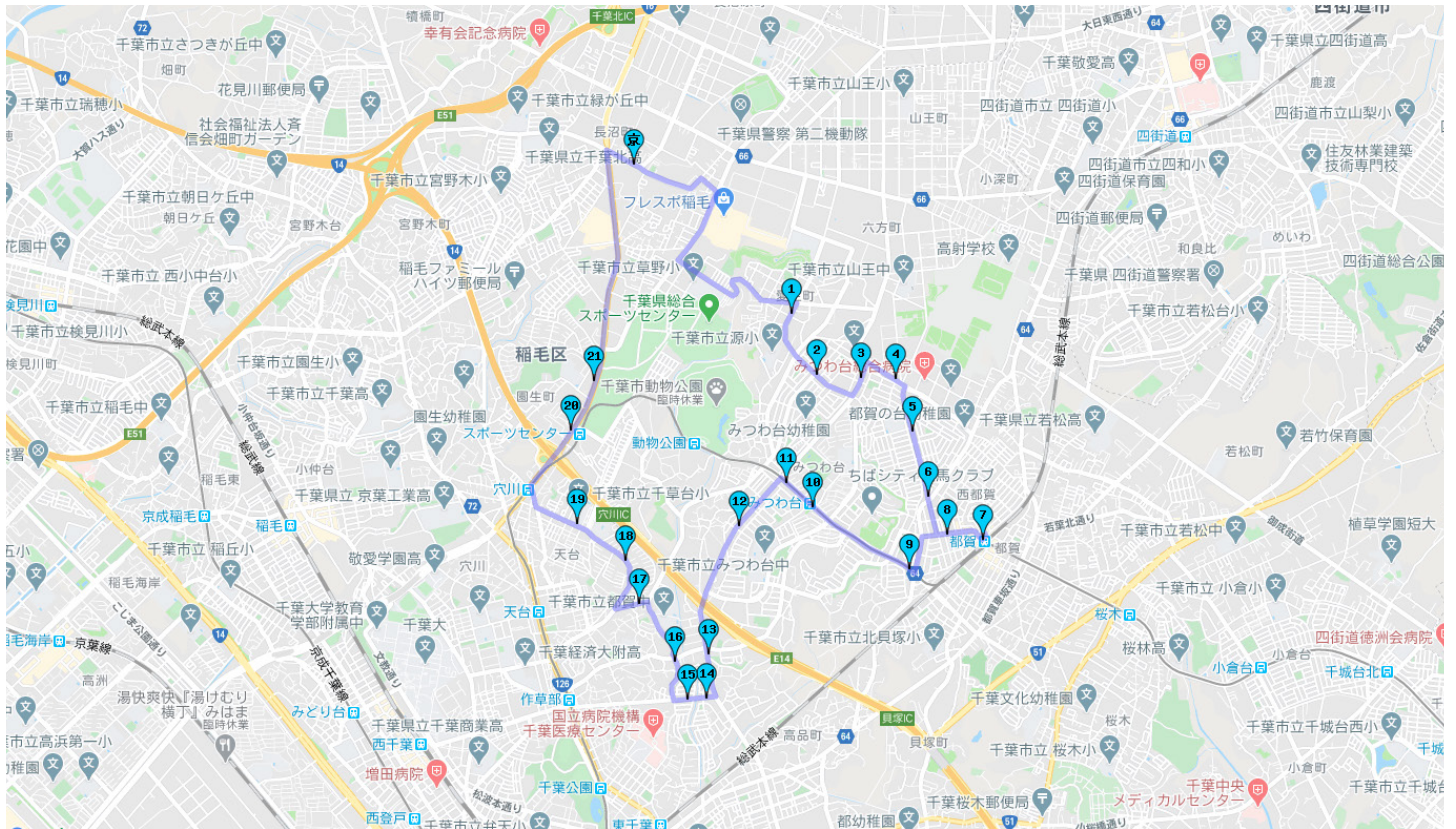

Bルート 都賀・みつわ台方面

時刻表

コース順	バス停設置	便	12	13	14	15	16	17	18	19
-	-	教習所発	7:30	8:40	10:40	12:40	14:20	16:20	17:30	19:30
1	△	愛生町バス停	7:35	8:45	10:45	12:45	14:25	16:25	17:35	
2	●	酒店スズコー前	7:37	8:47	10:47	12:47	14:27	16:27	17:37	
3	△	みつわ台5丁目バス停	7:38	8:48	10:48	12:48	14:28	16:28	17:38	
4	△	みつわ台病院入口バス停	7:39	8:49	10:49	12:49	14:29	16:29	17:39	
5	●	都賀の台第2バス停	7:40	8:50	10:50	12:50	14:30	16:30	17:40	
6	●	ツクモデンキ向側	7:41	8:51	10:51	12:51	14:31	16:31	17:41	
7	●	JR都賀駅西口	7:43	8:53	10:53	12:53	14:33	16:33	17:43	
8	△	西都賀1丁目バス停	7:44	8:54	10:54	12:54	14:34	16:34	17:44	
9	●	原陸橋交差点	7:46	8:56	10:56	12:56	14:36	16:36	17:46	
10	△	みつわ台駅	7:47	8:57	10:57	12:57	14:37	16:37	17:47	
11	●	スーパーヤオコー前	7:48	8:58	10:58	12:58	14:38	16:38	17:48	
12	●	県営住宅15の4棟前	7:50	9:00	11:00	-	14:40	16:40	17:50	
13	△	東寺山北バス停	7:51	9:01	11:01	-	14:41	16:41	17:51	
14	●	東寺山交差点	7:53	9:03	11:03	-	14:43	16:43	17:53	
15	○	ゆりの木クリニック前	7:54	9:04	11:04	-	14:44	16:44	17:54	
16	△	正善院バス停	7:55	9:05	11:05	-	14:45	16:45	17:55	
17	●	千草台団地下バス停	7:57	9:07	11:07	-	14:47	16:47	17:57	
18	●	千草台管理事務所	7:58	9:08	11:08	-	14:48	16:48	17:58	
19	○	千草台小学校向 セブンイレブン前	7:59	9:09	11:09	-	14:49	16:49	17:59	
20	△	県営住宅側 スポーツセンター駅バス停	8:02	9:12	11:12	-	14:52	16:52	18:02	
21	△	スポーツセンターバス停	8:03	9:13	11:13	-	14:53	16:53	18:03	
-	-	教習所着	8:10	9:20	11:20	13:10	15:05	17:10	18:15	

当バスは送り専用

※●印は教習所のバス停、△印は路線バスの停留所、○印はその場所でお待ち下さい。

※乗車場所では進行方向に向かって道路の左側でお待ち下さい。

※ご不明の点は事務職員にお尋ね下さい。

ご乗車の際の注意事項

- 乗車するときは必ず手をあげて合図してください。
- 交通事情により、早着(2~3分)、遅着等の場合がありますので、ご容赦ください。