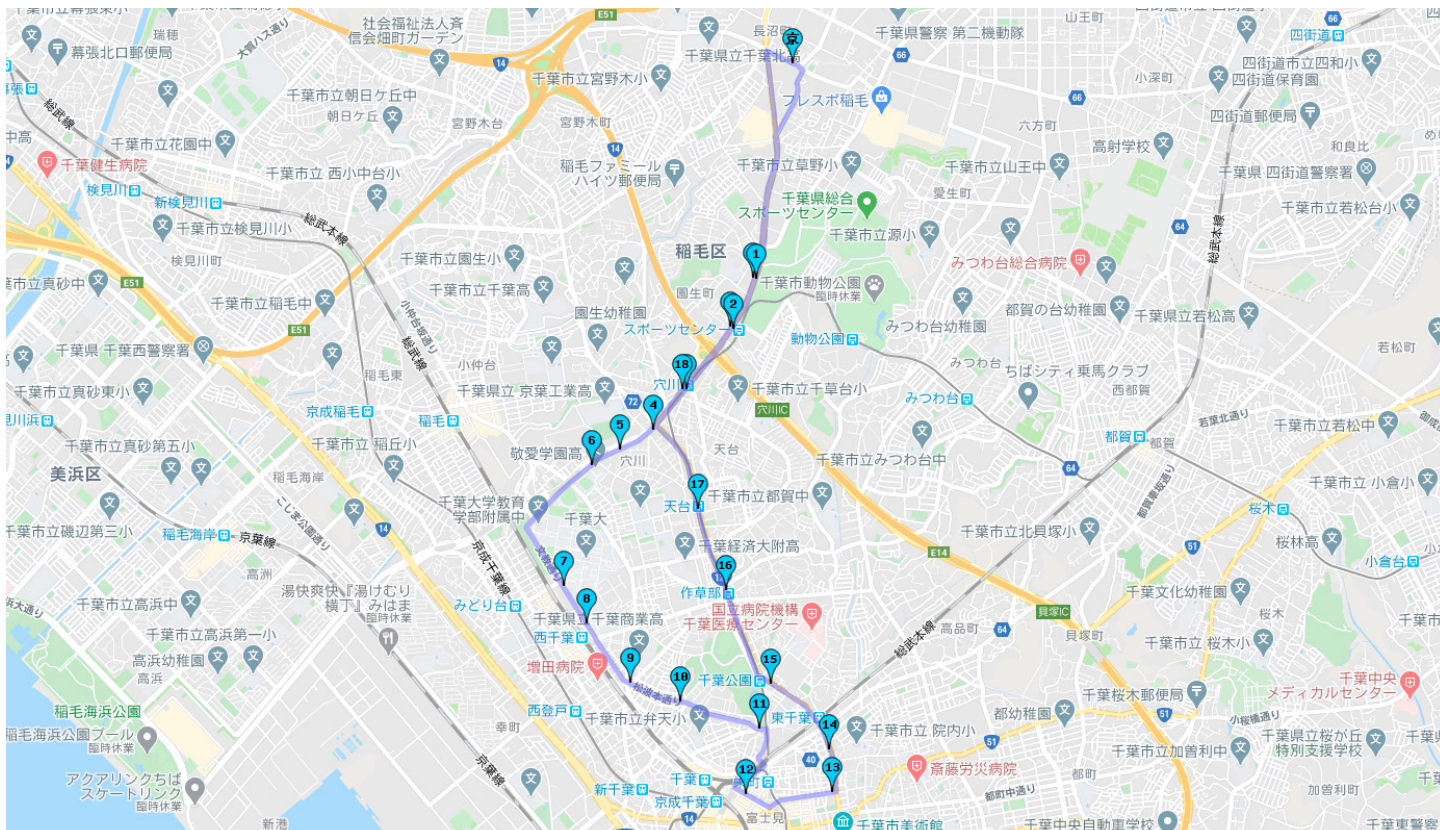

Aルート 西千葉・JR千葉駅方面

時刻表

コース順	バス停設置	便	1	2	3	4	5	6	7
-	-	教習所発	7:30	8:30	10:40	13:20	16:20	17:20	19:30
1	△	スポーツセンターバス停(送りのみ)	-	-	-	-	-	-	-
2	△	スポーツセンター駅(送りのみ)	-	-	-	-	-	-	-
3	△	穴川駅(送りのみ)	-	-	-	-	-	-	-
4	△	穴川旧十字路バス停	7:37	8:44	10:47	13:27	16:27	17:32	-
5	●	稲毛区役所前バス停	7:38	8:44	10:48	13:28	16:28	17:33	-
6	●	敬愛学園バス停	7:39	8:45	10:49	13:29	16:29	17:34	-
7	●	千葉大学正門前	7:40	8:47	10:50	13:30	16:30	17:35	-
8	●	西千葉駅千葉大学南門前	7:41	8:48	10:51	13:31	16:31	17:35	-
9	●	京葉銀行前	7:43	8:49	10:53	13:33	16:33	17:36	-
10	●	護国神社入口バス停	7:45	8:50	10:55	13:35	16:35	17:37	-
11	○	千葉公園敵島神社セブンイレブン向側	7:46	8:51	10:56	13:36	16:36	17:38	-
12	●	JR千葉駅前通り19番バス停前	7:51	8:55	11:00	13:40	16:40	17:45	-
13	●	千葉神社駐車場前	7:52	8:56	11:02	13:42	16:42	17:46	-
14	△	東税務署向側	7:53	8:57	11:03	13:43	16:43	17:47	-
15	△	セブンイレブン千葉公園駅前店向側	7:56	8:59	11:06	13:46	16:46	17:49	-
16	△	作草部駅	7:58	9:00	11:07	13:47	16:47	17:50	-
17	△	天台駅	8:00	9:01	11:08	13:48	16:48	17:51	-
18	△	穴川駅	8:04	9:04	11:11	13:51	16:51	17:55	-
19	△	県営住宅側 スポーツセンター駅バス停	8:05	9:05	11:12	13:52	16:52	17:56	-
20	△	スポーツセンターバス停	8:06	9:06	11:13	13:53	16:53	17:57	-
-	-	教習所着	8:15	9:20	11:20	14:00	17:10	18:15	-

当バスは送り専用

●印は教習所のバス停、△印は路線バスの停留所、○印はその場所でお待ち下さい。
 ※乗車場所では進行方向に向かって道路の左側でお待ち下さい。
 ※ご不明の点は事務職員にお尋ね下さい。

ご乗車の際の注意事項

- 乗車するときは必ず手をあげて合図してください。
- 交通事情により、早着(2~3分)、遅着等の場合がありますので、ご容赦ください。