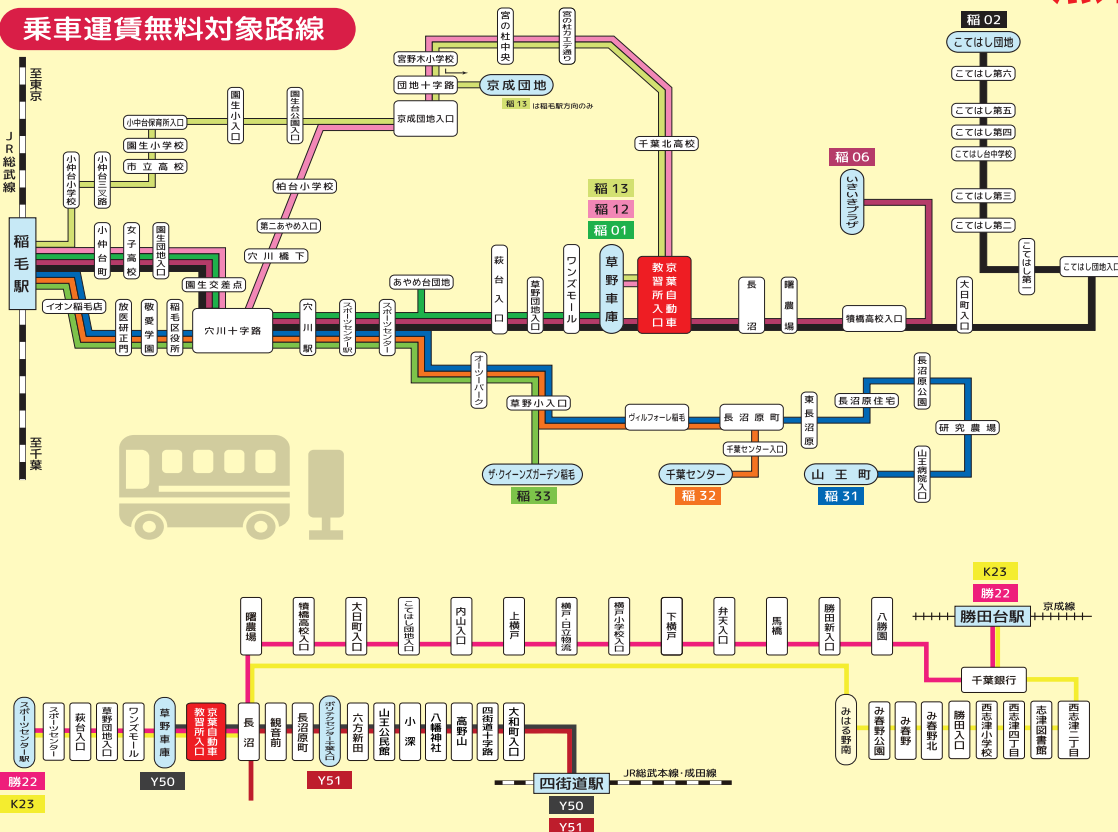

京葉自動車教習所

× Keisei Bus

稲毛 四街道 勝田台 方面から

京成バス 千葉内陸バス

を無料でご利用できます

乗車運賃無料対象路線

京成バス (稲毛駅発着)	
稲13	草野車庫 (京成団地入口経由)
稲12	草野車庫 (第二あやめ入口、宮野木小学校経由)
稲01	草野車庫 (あやめ台団地経由)
稲06	いきいきプラザ
稲02	こてはし団地
稲31	山王町
稲32	千葉センター
稲33	ザ・クイーンズガーデン稲毛