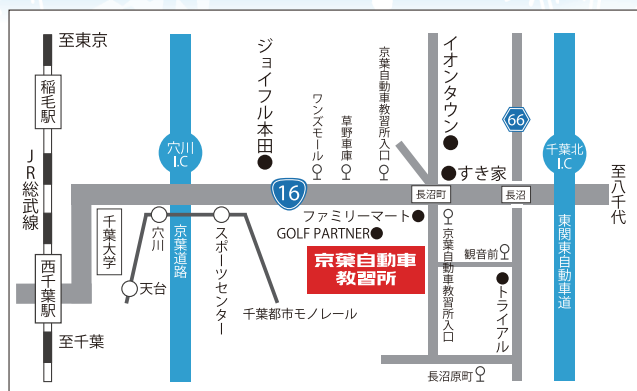

SBS GROUP
For Your Dreams.

千葉県公安委員会指定

京葉自動車教習所

〒263-0005 千葉県千葉市稲毛区長沼町341

ホームページ <http://keiyo.sbs-drivingschool.co.jp/>

0120-59-6371

24時間 365日いつでもどこでも

オンライン 学科教習実施中!

◎オンライン学科はこんなに便利!

- ①通学は技能だけなので、面倒な通学が半減!
- ②いつでもどこでも、ネット環境さえあれば受講可能!
- ③内容は対面と同等で、分からない所は何度も見れる!

◎無料送迎バス運行中

- 西千葉、千葉駅方面
- 都賀、みつわ台方面
- 山王、四街道方面

この看板が
目印

※無料送迎バスは完全予約制です。
ご利用の際には前日 19:00 までにお電話でご予約ください。
※各停留所や到着時間はHPをご覧ください

京葉自動車教習所

× Keisei Bus

稲毛 四街道 勝田台 方面から

京成バス 千葉内陸バス

を無料でご利用できます

乗車運賃無料対象路線

京成バス (稲毛駅発着)	
稲13	草野車庫 (京成団地入口経由)
稲12	草野車庫 (第二あやめ入口、宮野木小学校経由)
稲01	草野車庫 (あやめ台団地経由)
稲06	いきいきプラザ
稲02	こてはし団地
稲31	山王町
稲32	千葉センター
稲33	ザ・クイーンズガーデン稲毛

千葉内陸バス (勝田台駅発着)	
K23	スポーツセンター駅
勝22	スポーツセンター駅

千葉内陸バス (四街道駅発着)	
Y50	草野車庫
Y51	ポリテクセンター千葉

※上記対象路線内で、ご自宅から最寄りの路線のみ有効です。 ※フリー乗車券は発行日より3ヶ月間有効です。3ヶ月以降継続してご利用の場合、運賃はお客様負担となります。あらかじめご了承ください。 ※紛失等による再発行はいたしかねます。 ※当校に教習で通学される方が対象となります。入所のお手帳や高齢者講習等でのご利用はできません。 ※有効期限内で卒業または退所の場合は、フリー乗車券をご返却いただけます。 ※フリー乗車券はご本のみご利用いただけます。