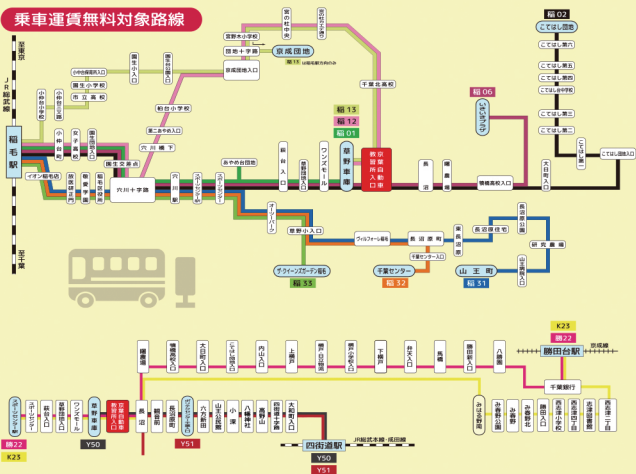

乗車運賃無料対象路線

京成バス (稲毛駅発着)

- 稲15 草野権庫 (京成稲毛入口経由)
- 稲12 草野権庫 (第二あゆめ入口、京野木小学校経由)
- 稲01 草野権庫 (あゆめ台団地経由)
- 稲06 いきいきプラザ
- 稲02 こてはし団地
- 稲51 山王町
- 稲12 千葉センター
- 稲35 ザク・クーンズガーデン稲毛

千葉内陸バス (勝田台駅発着)

- K23 スポーツセンター駅
- 稲22 スポーツセンター駅

千葉内陸バス (四街道駅発着)

- Y50 草野権庫
- Y51 ポリテクセンター千葉

職員募集!!

教習指導員、事務員、送迎バス運転手として働きませんか?

未経験者大歓迎、完全週休2日制

私達と一緒に免許取得のお手伝いをしましょう!

採用に関するお問い合わせはこちらにお願いします。

043-259-6371