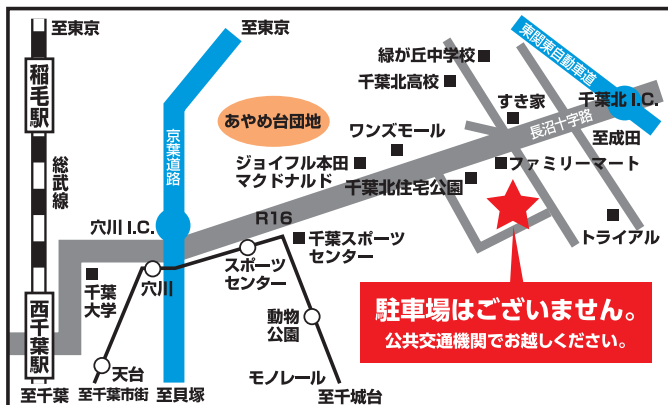

京葉自動車教習所フェスタ 当日限定キャンペーン 先着10名様限定

免許なし・原付を含む 「普通車MT 教習料」	免許なし・原付を含む 「普通車AT 教習料」	普通免許持ち 「普通二輪車 教習料」	普通自動二輪免許持ち 「大型二輪車 教習料」
通常価格 291,500円	通常価格 278,630円	通常価格 121,550円	通常価格 101,200円
キャンペーン価格	キャンペーン価格	キャンペーン価格	キャンペーン価格
230,000円(税込)	220,000円(税込)	110,500円(税込)	90,500円(税込)

※規定時限を越えた場合は、追加技能料「普通自動車(1時限)(税抜3,900円)税込4,290円」「普通自動二輪車(1時限)(税抜3,300円)税込3,630円」「大型二輪車(1時限)(税抜3,500円)税込3,850円」/修了検定料(1回)(税抜5,000円)税込5,500円/卒業検定料(1回)(税抜5,000円)税込5,500円/技能・検定キャンセル料(税抜1,819円)税込2,000円/仮免学科受験証紙代1,700円(非課税)/仮免許交付証紙代1,150円(非課税)/MTからATに移行手数料(税抜10,000円)税込11,000円/退所又は転所の場合、未了の教習料金のみ払い戻しますが解約手数料(税抜10,000円)税込11,000円がかかります。高速教習は実車走行になります。今回はキャンペーン価格の為、学割や紹介割引等の割引併用は出来ません。京葉教習所フェスタ当日は、入所申込みのみで料金のお支払いや視力検査は出来ません。料金のお支払いと視力検査は、後日参加される入所日をお願い致します。なお支払いは現金一括払い(分割・ローン・クレジットは非対応)のみになります。上記記載の4車種以外はキャンペーン対象外となります。