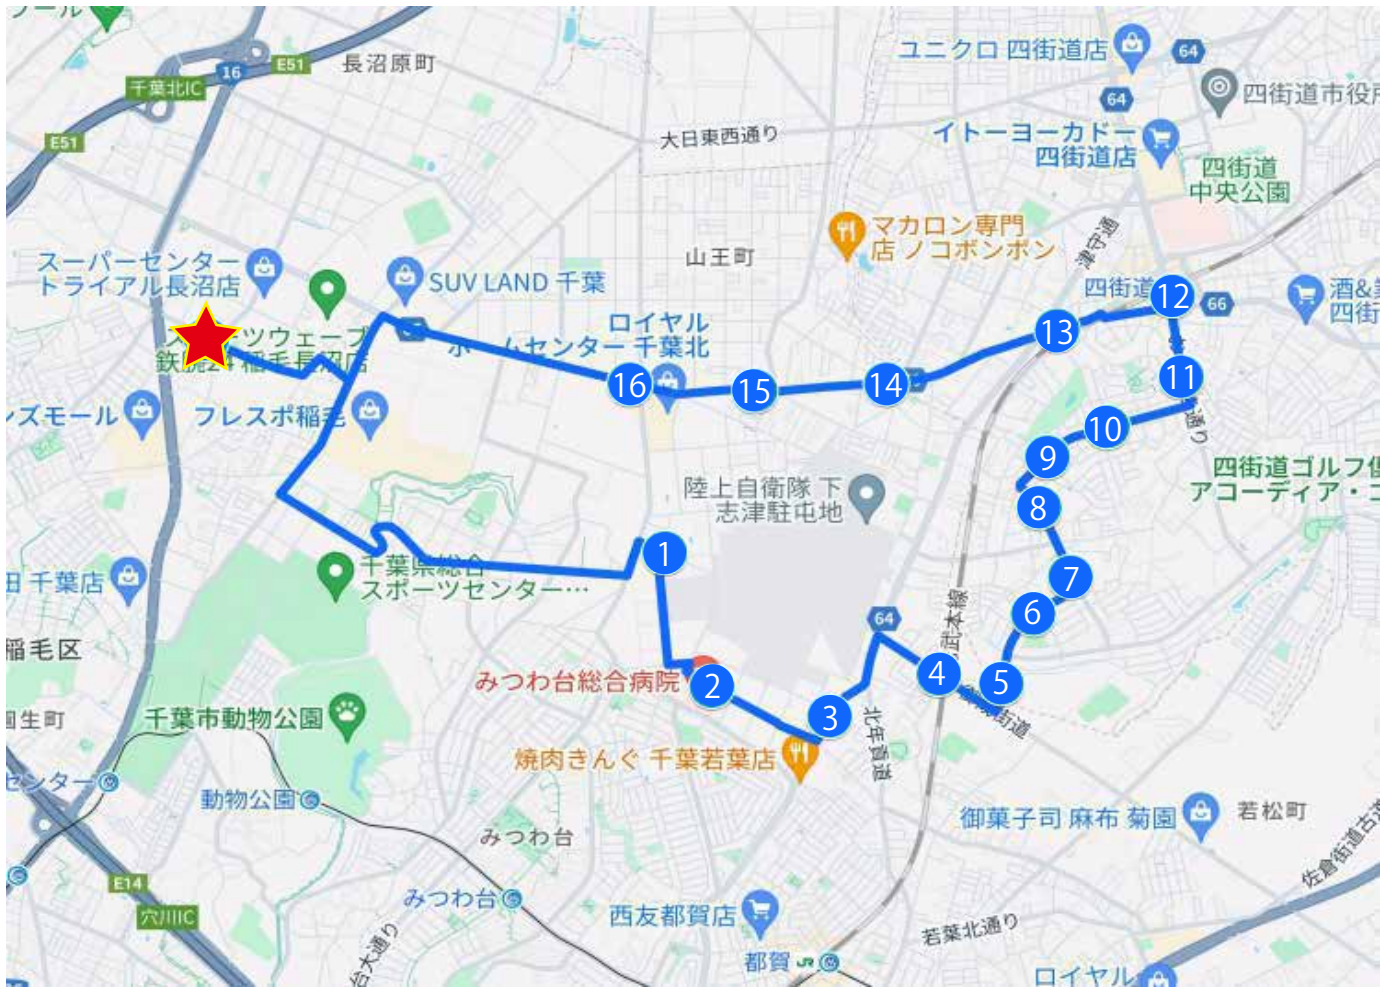

四街道Bコース（四街道駅南口経由）

時刻表

コース順	バス停設置	便	37	38	39	40	
-	-	教習所発	8:40	10:40	13:20	16:20	19:30
1	○	山王中学校正門前	8:45	10:45	13:25	16:25	当バスは送り専用（四街道方面Aルート・Bルート共用）
2	○	みつわ薬局前	8:46	10:46	13:26	16:26	
3	○	日成印刷前	8:47	10:47	13:27	16:27	
4	○	長沢商店前	8:48	10:48	13:28	16:28	
5	●	めいわ車庫バス停	8:50	10:50	13:30	16:30	
6	△	和良比バス停	8:50	10:50	13:30	16:30	
7	●	めいわ3丁目バス停	8:51	10:51	13:31	16:31	
8	●	和良比小学校向側	8:52	10:52	13:32	16:32	
9	△	美しが丘2丁目バス停	8:52	10:52	13:32	16:32	
10	●	スーパーせんだう	8:53	10:53	13:33	16:34	
11	●	京葉銀行向側	8:54	10:54	13:34	16:34	
12	○	四街道駅南口（餃子の王将前郵便ポスト）	8:55	10:55	13:35	16:35	
13	○	アイキョーハウス前	8:57	10:57	13:37	16:37	
14	△	八幡神社バス停	8:58	10:58	13:38	16:38	
15	△	山王公民館バス停	8:59	10:59	13:39	16:39	
16	△	六方新田バス停	9:00	11:00	13:40	16:40	
-	-	教習所着	9:20	11:20	14:00	17:00	

※送迎バスは完全予約制です。迎えと送り両方のご予約を入れて下さい。
 ※送迎バス予約の締め切りは、前営業日19:00までです。
 ※キャンセルは乗車時間の4時間前までです。4時間前を過ぎた場合は、お電話でキャンセルして下さい。
 ※送迎は時刻表の時間になります。ご予約の停留所で時刻表掲載時間の5分前にお待ち下さい。
 ※交通事情により、時刻が前後する場合があります。
 ※予定の時刻になってもバスが到着しない場合は、教習所にご連絡下さい。
 ※ご不明の点は事務職員にお尋ね下さい。

ご乗車の際の注意事項

- 印は教習所のバス停、△印は路線バスの停留所、○印はその場所でお待ち下さい。
- 乗車場所では進行方向に向かって道路の左側でお待ち下さい。
- 乗車の際は必ず手を挙げて合図をして下さい。