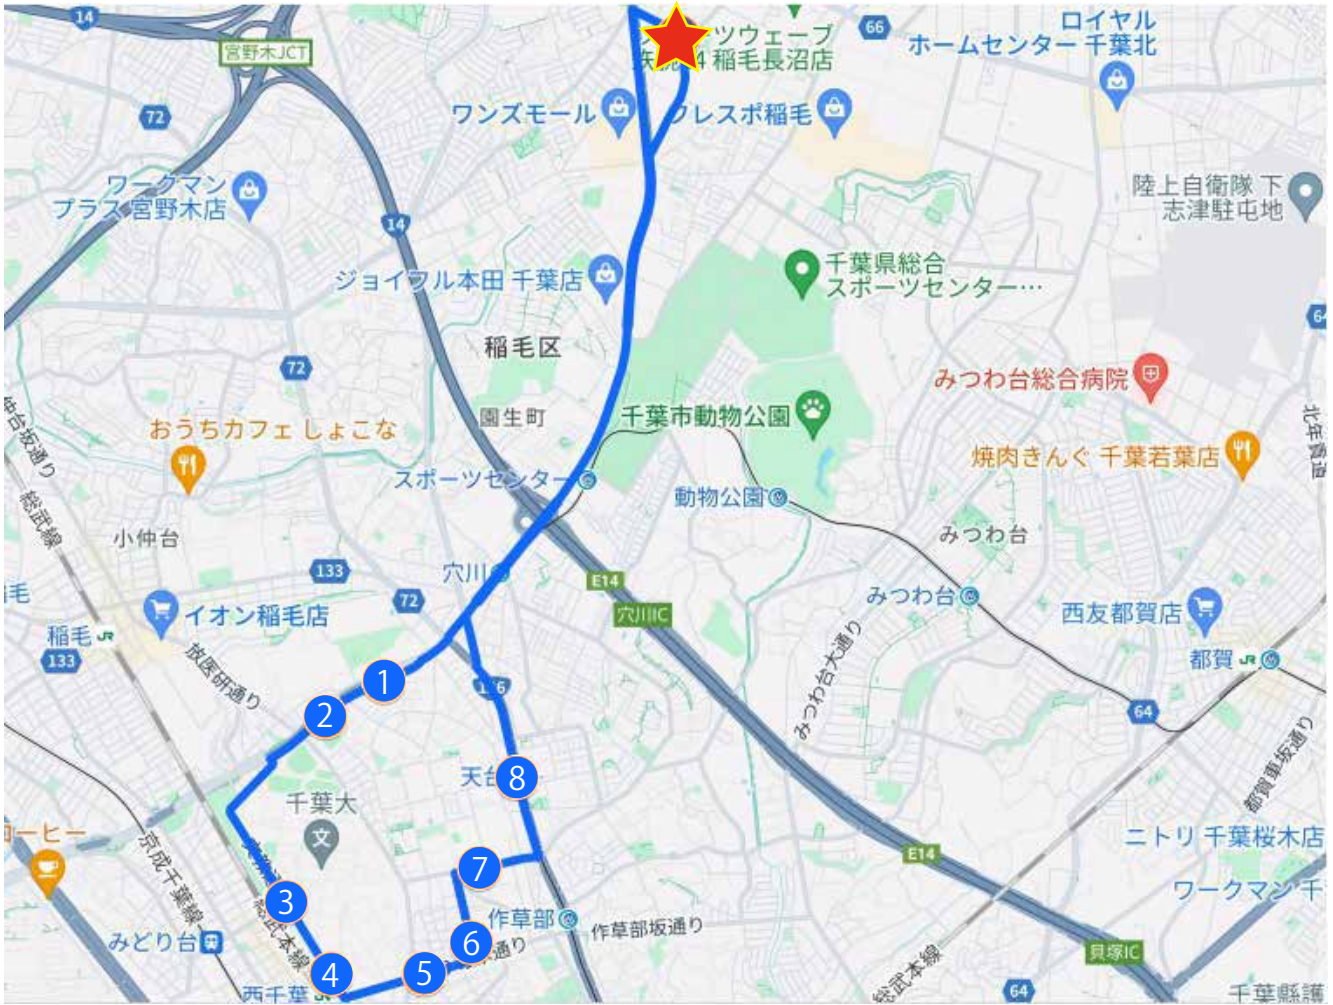

## 時刻表

コース順	バス停設置	便	7	8	9	10
-	-	教習所発	9:40	12:35	14:20	15:20
1	●	稲毛区役所前バス停	9:50	12:43	14:30	15:30
2	●	敬愛学園バス停	9:51	12:44	14:31	15:31
3	●	千葉大学正門前	9:55	12:45	14:35	15:35
4	●	西千葉駅千葉大学南門前	9:56	12:46	14:36	15:36
5	●	松波県住バス停	9:57	12:47	14:37	15:37
6	○	轟保育所前	9:57	12:47	14:37	15:37
7	●	千葉経済大学バス停	9:58	12:48	14:38	15:38
8	△	天台駅	10:01	12:49	14:41	15:41
-	-	教習所着	10:20	13:05	15:00	16:00

### ご乗車の際の注意事項

- 印は教習所のバス停、△印は路線バスの停留所、○印はその場所でお待ち下さい。
- 乗車場所では進行方向に向かって道路の左側でお待ち下さい。
- 乗車の際は必ず手を挙げて合図をして下さい。